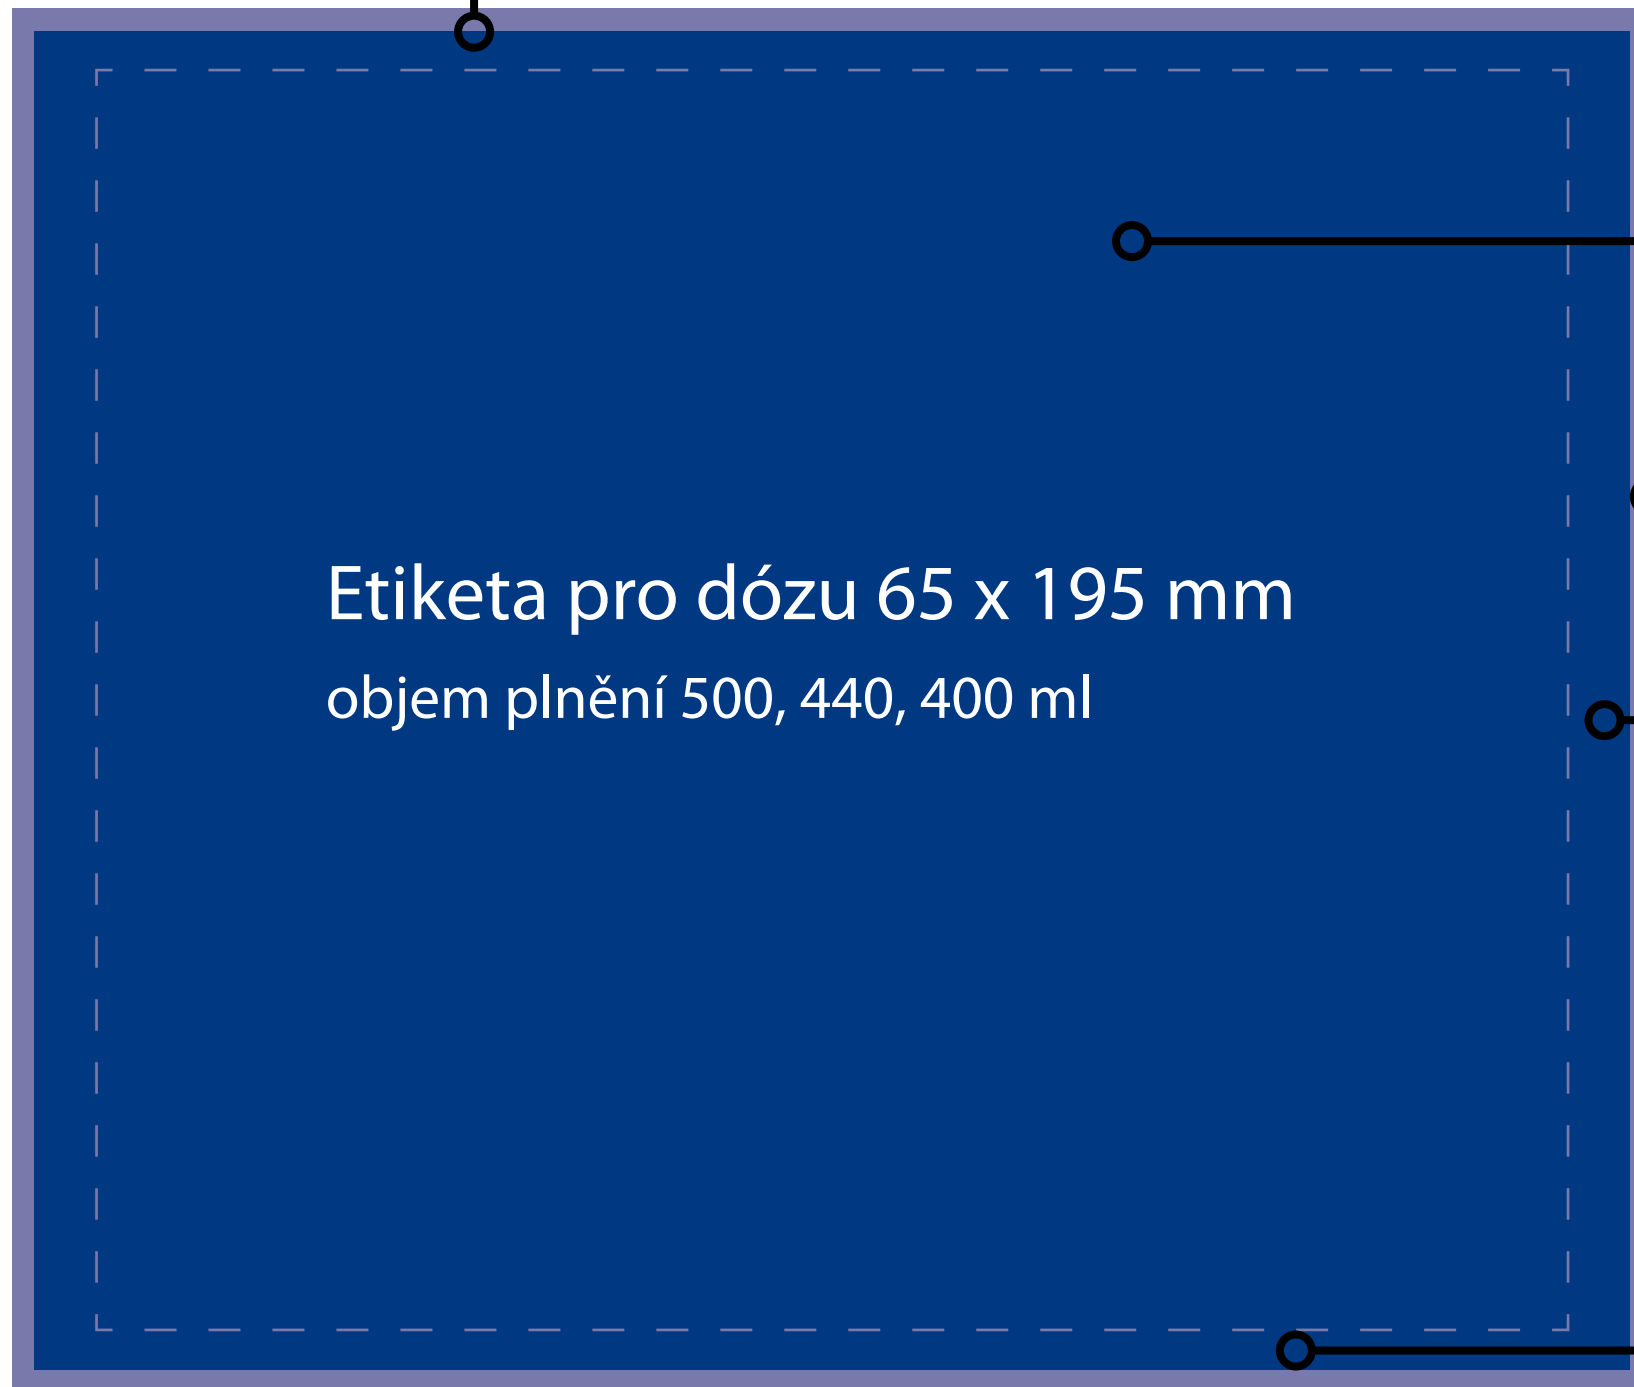

**211 x 177 mm
čistý rozměr etikety
po ořezu**

**zrcadlo 195 x 167 mm
hlavní plocha
pro grafiku a texty
etikety**

**spad
+ 3 mm ze všech stran**

**8 mm po stranách
od čistého rozměru je
prostor, který se
využívá při aplikaci
etikety na láhev**

**POZOR - neumísťovat
text - nebude čitelný,
může být přelepen
druhým koncem
etikety**

**5 mm nahoře/dole
od čistého rozměru
nedoporučujeme
používat pro loga
a text - manipulací
s výrobkem může
dojít k nečitelnosti**