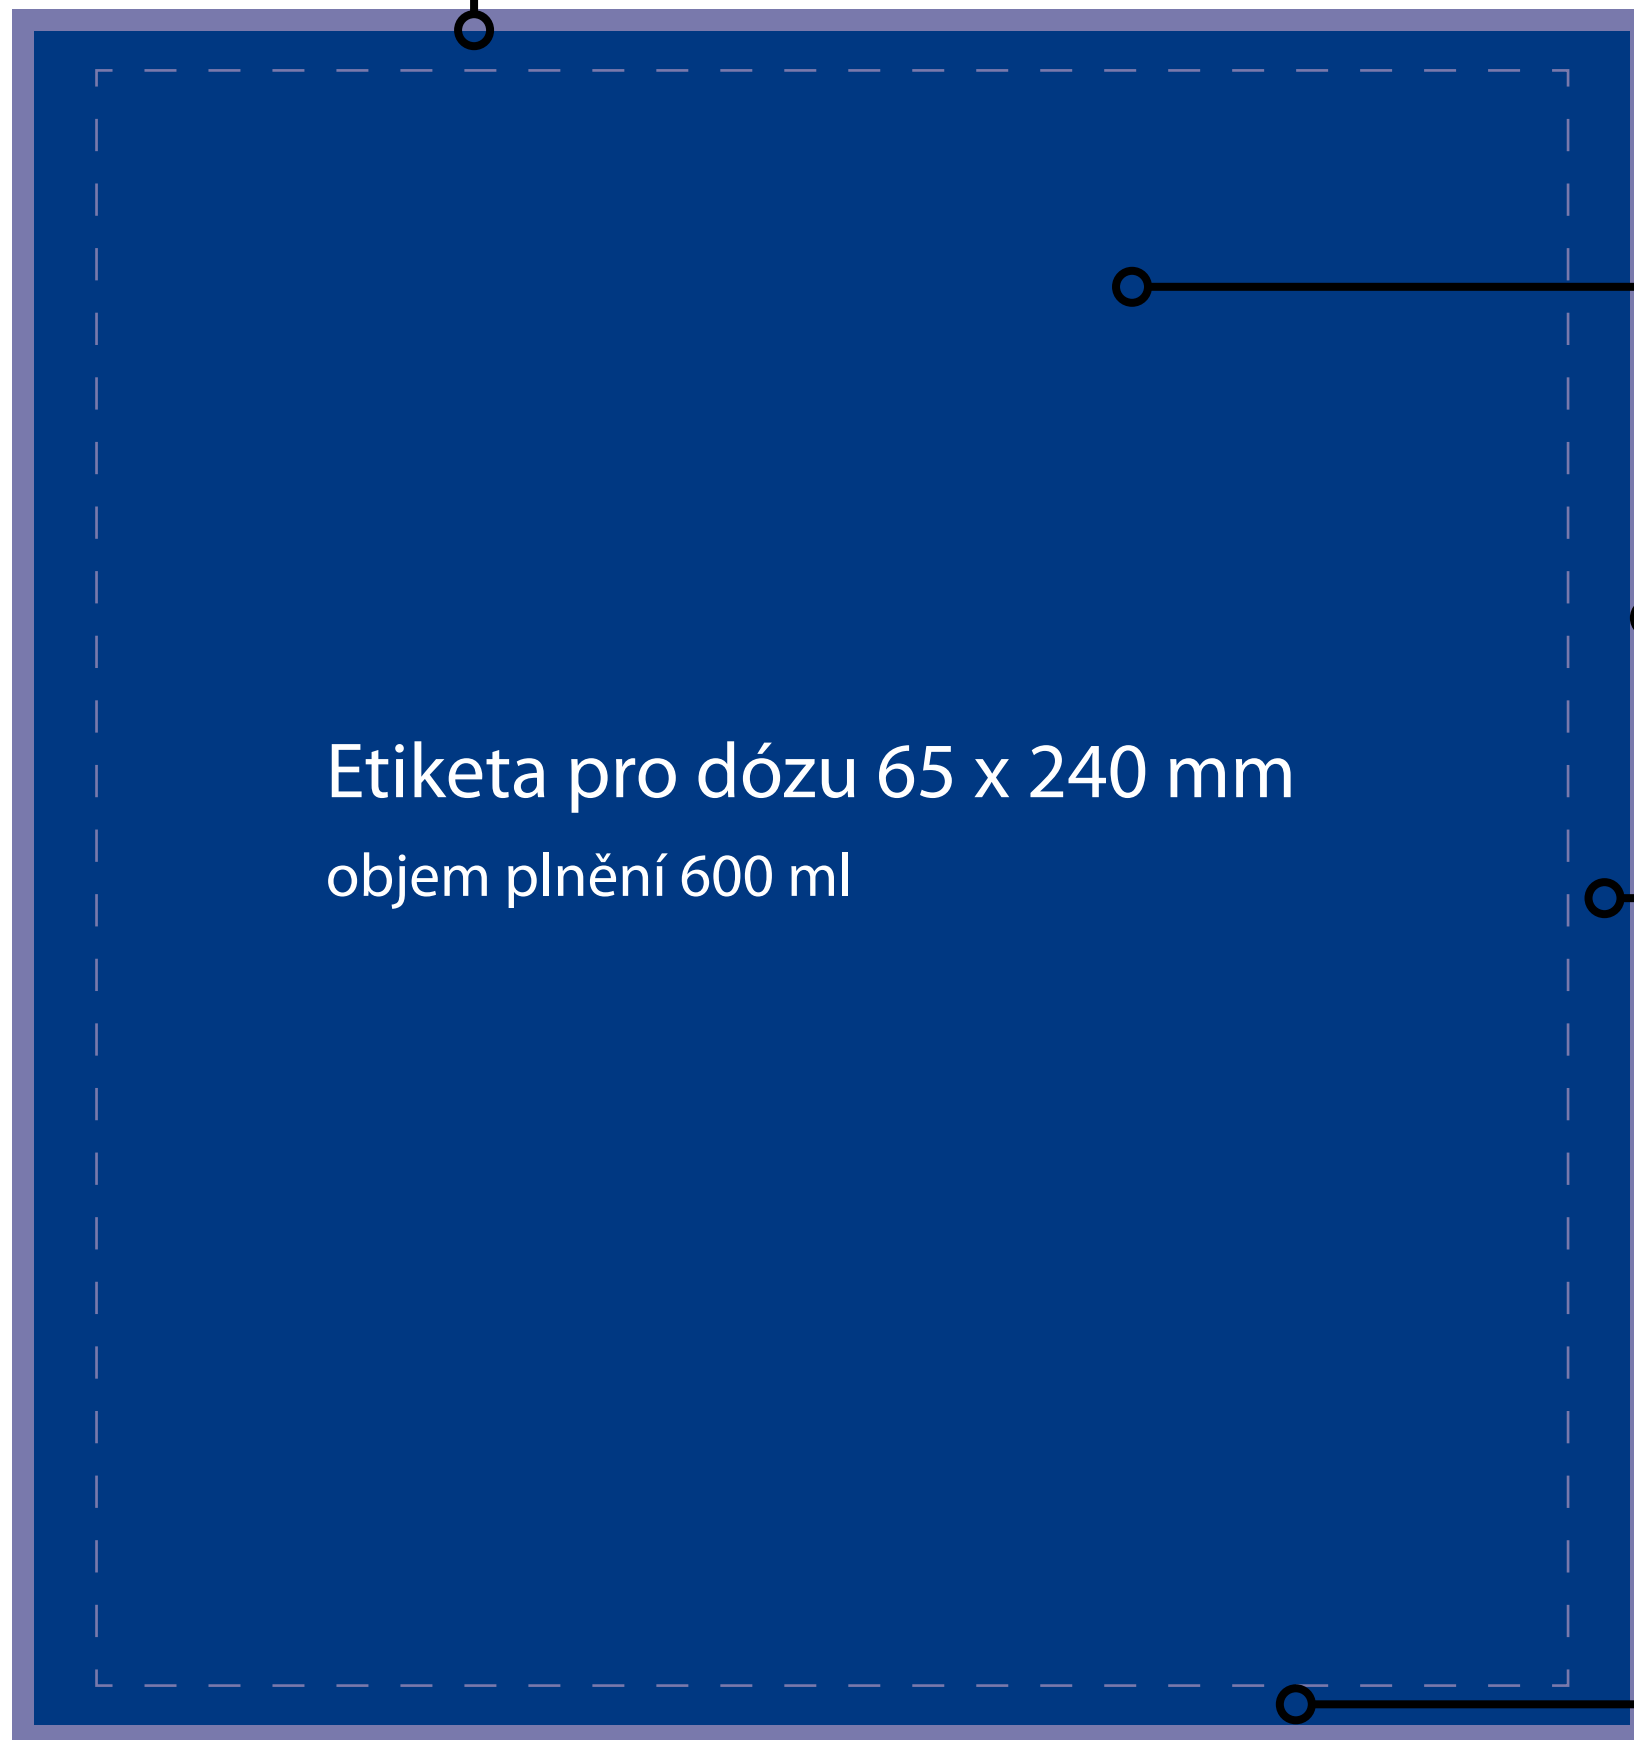

**211 x 224 mm
čistý rozměr etikety
po ořezu**

**Etiketa pro dózu 65 x 240 mm
objem plnění 600 ml**

**zrcadlo 195 x 214 mm
hlavní plocha
pro grafiku a texty
etikety**

**spad
+ 3 mm ze všech stran**

**8 mm po stranách
od čistého rozměru je
prostor, který se
využívá při aplikaci
etikety na láhev**

**POZOR - neumísťovat
text - nebude čitelný,
může být přelepen
druhým koncem
etikety**

**5 mm nahoře/dole
od čistého rozměru
nedoporučujeme
používat pro loga
a text - manipulací
s výrobkem může
dojít k nečitelnosti**