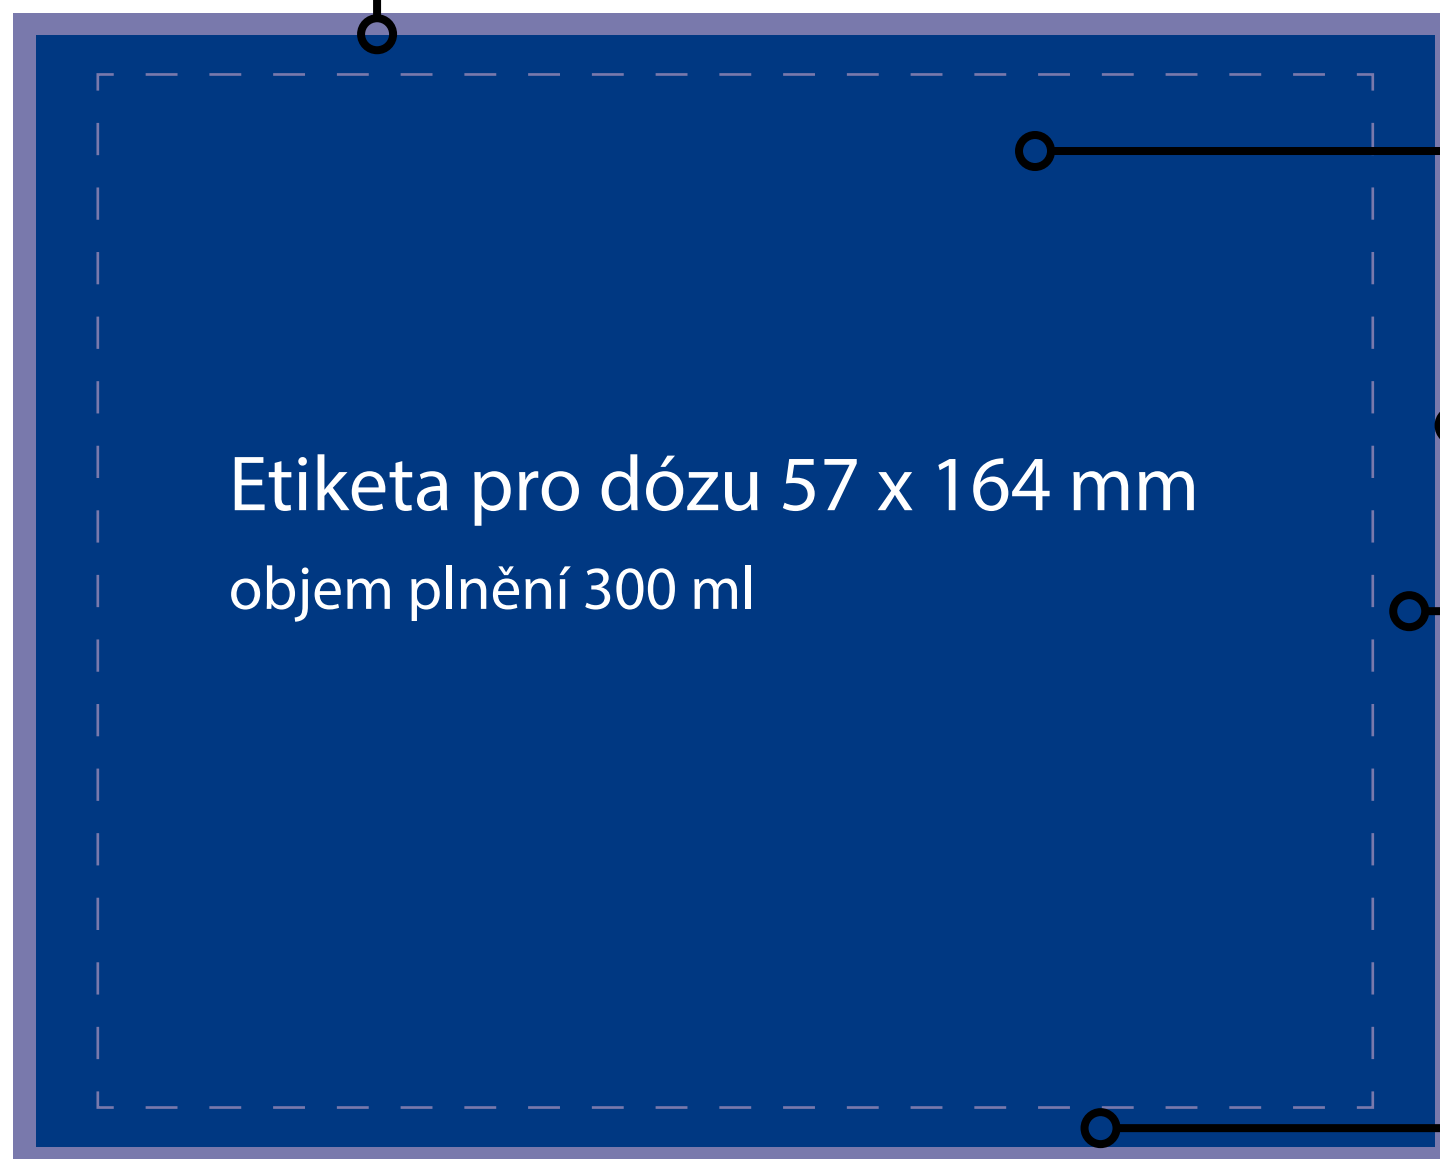

185 x 144 mm
čistý rozměr etikety
po ořezu

Etiketa pro dózu 57 x 164 mm
objem plnění 300 ml

zrcadlo 169 x 134 mm
hlavní plocha
pro grafiku a texty
etikety

spad
+ 3 mm ze všech stran

8 mm po stranách
od čistého rozměru je
prostor, který se
využívá při aplikaci
etikety na láhev

POZOR - neumisťovat
text - nebude čitelný,
může být přelepen
druhým koncem
etikety

5 mm nahoře/dole
od čistého rozměru
nedoporučujeme
používat pro loga
a text - manipulací
s výrobkem může
dojít k nečitelnosti