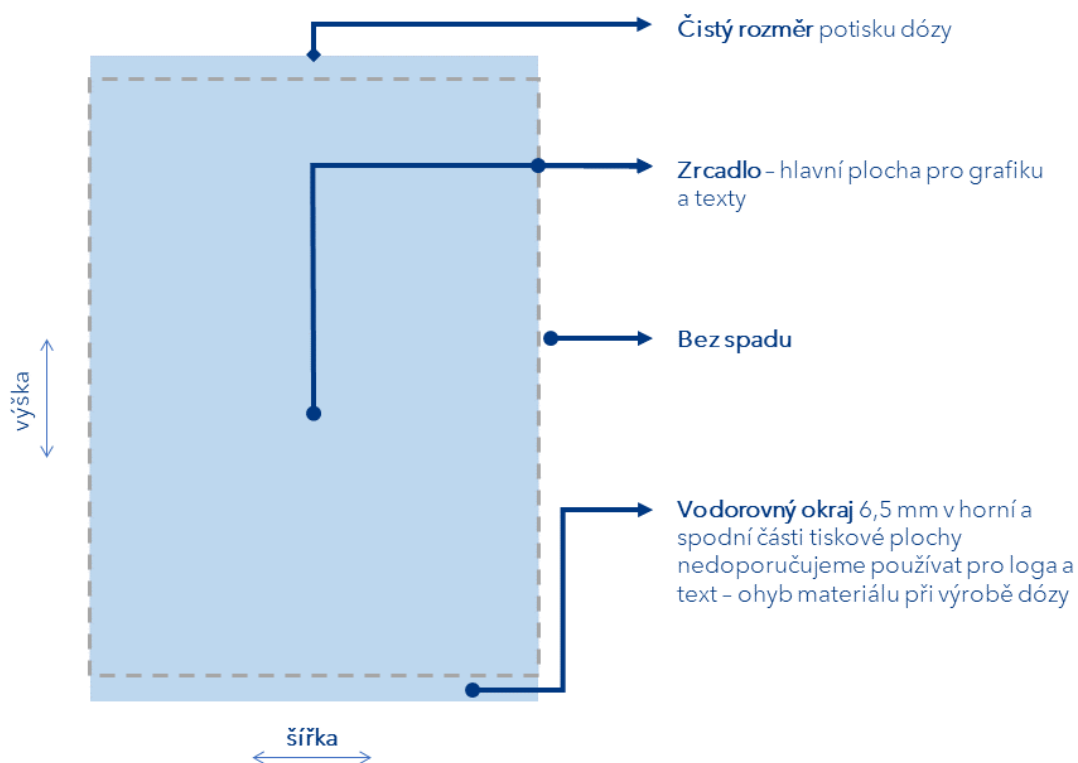

POTISK DÓZY - TISKOVÉ PODKLADY

TYP DÓZY	PLNĚNÍ [ml]	ČISTÝ ROZMĚR ETIKETY Š x V [mm]	ZRCADLO (plocha pro grafiku) Š x V [mm]
65 x 300	850, 750	197,9 x 297,56	197,9 x 284,56
65 x 195	500, 440, 400	197,9 x 192,56	197,9 x 179,56
65 x 157	400, 300	197,9 x 154,56	197,9 x 141,56
57 x 207	400	172,25 x 204,93	172,25 x 191,93
57 x 164	300	172,25 x 161,43	172,25 x 148,43
52 x 195	300	156,70 x 192,83	156,70 x 179,83
52 x 132	200	156,70 x 129,83	156,70 x 116,83