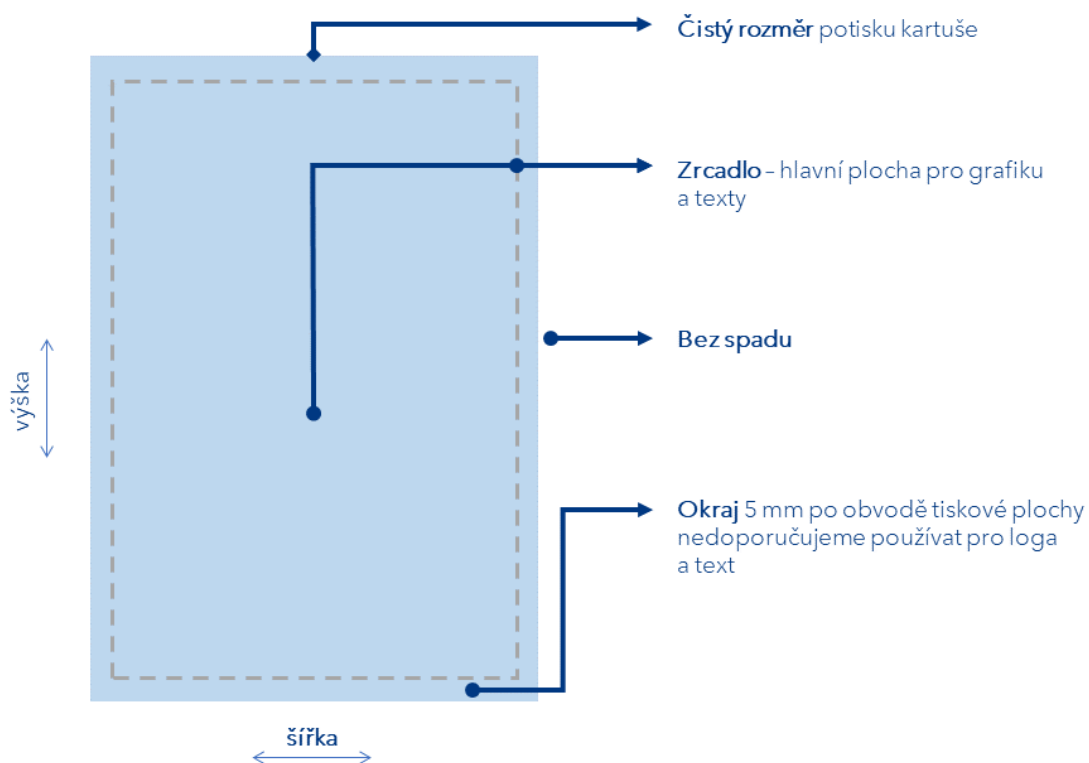

POTISK KARTUŠE - TISKOVÉ PODKLADY

TYP KARTUŠE	PLNĚNÍ [ml]	ČISTÝ ROZMĚR POTISKU KARTUŠE Š x V [mm]	ZRCADLO (plocha pro grafiku) Š x V [mm]
45 x 193	200	144 x 170	134 x 160