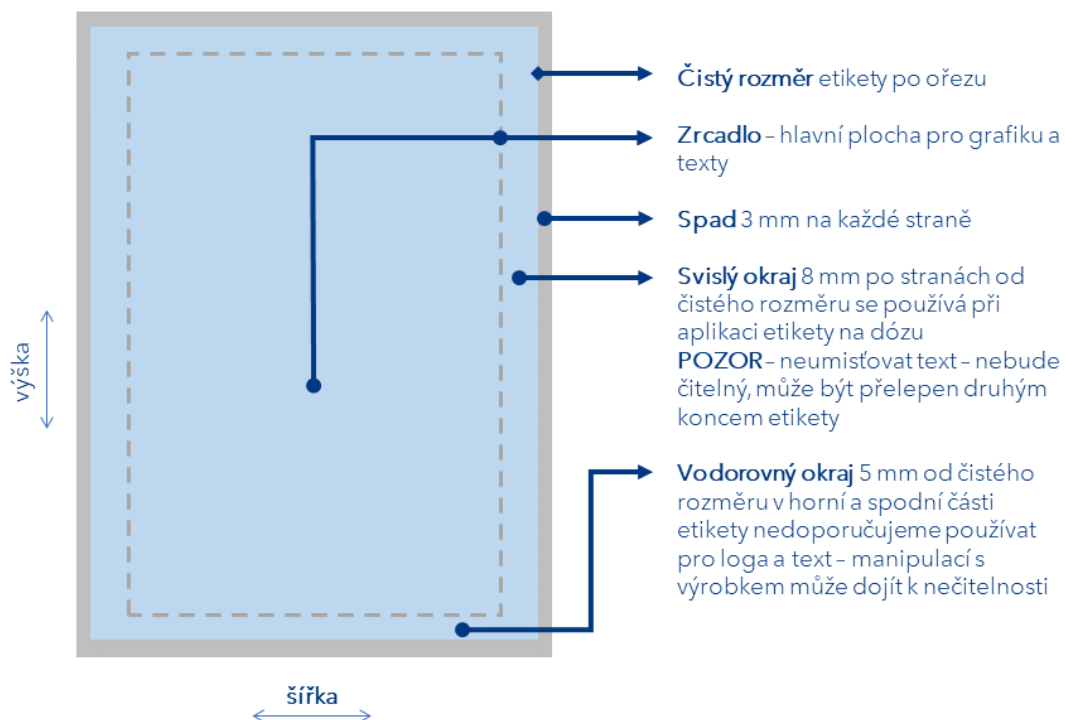

# STANDARDNÍ ETIKETY - TISKOVÉ PODKLADY

TYP DÓZY	PLNĚNÍ [ml]	ČISTÝ ROZMĚR ETIKETY Š x V [mm]	ZRCADLO (plocha pro grafiku) Š x V [mm]
65 x 300	850, 750	211 x 282	195 x 272
65 x 240	600	211 x 224	195 x 214
65 x 195	500, 440, 400	211 x 177	195 x 167
65 x 157	400, 300	211 x 138	195 x 128
57 x 207	400	185 x 187	169 x 177
57 x 164	300	185 x 144	169 x 134
53 x 202	300	170 x 177	154 x 167
52 x 195	300	170 x 177	154 x 167
52 x 132	200	170 x 113	154 x 103
52 x 105	150	170 x 87	154 x 77
50 x 125	150	160 x 89	144 x 79
45 x 105	100	137 x 67	121 x 57
35 x 98	60	115 x 77	99 x 67