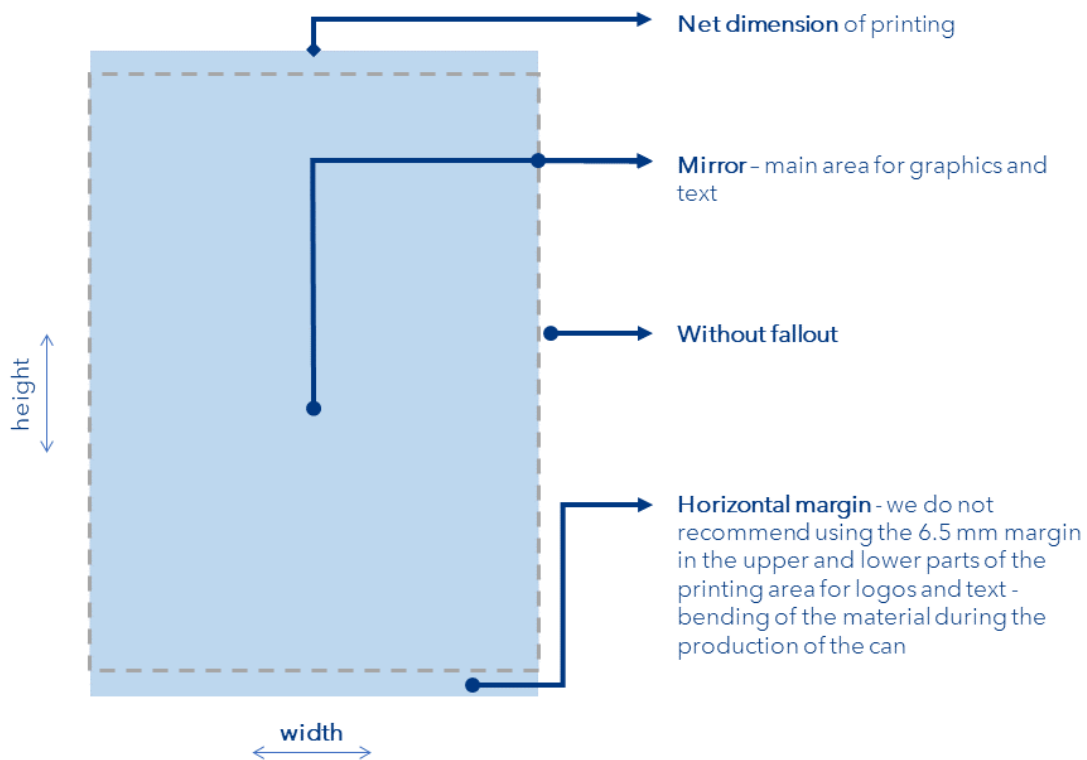

LITHO PRINTING CANS – PRINT ARTWORK

TYPE OF CAN	FULFILLMENT [ml]	NET DIMENSIONS OF LABEL W x H [mm]	MIRROR (area for graphics) W x H [mm]
65 x 300	850, 750	197,9 x 297,56	197,9 x 284,56
65 x 195	500, 440, 400	197,9 x 192,56	197,9 x 179,56
65 x 157	400, 300	197,9 x 154,56	197,9 x 141,56
57 x 207	400	172,25 x 204,93	172,25 x 191,93
57 x 164	300	172,25 x 161,43	172,25 x 148,43
52 x 195	300	156,70 x 192,83	156,70 x 179,83
52 x 132	200	156,70 x 129,83	156,70 x 116,83