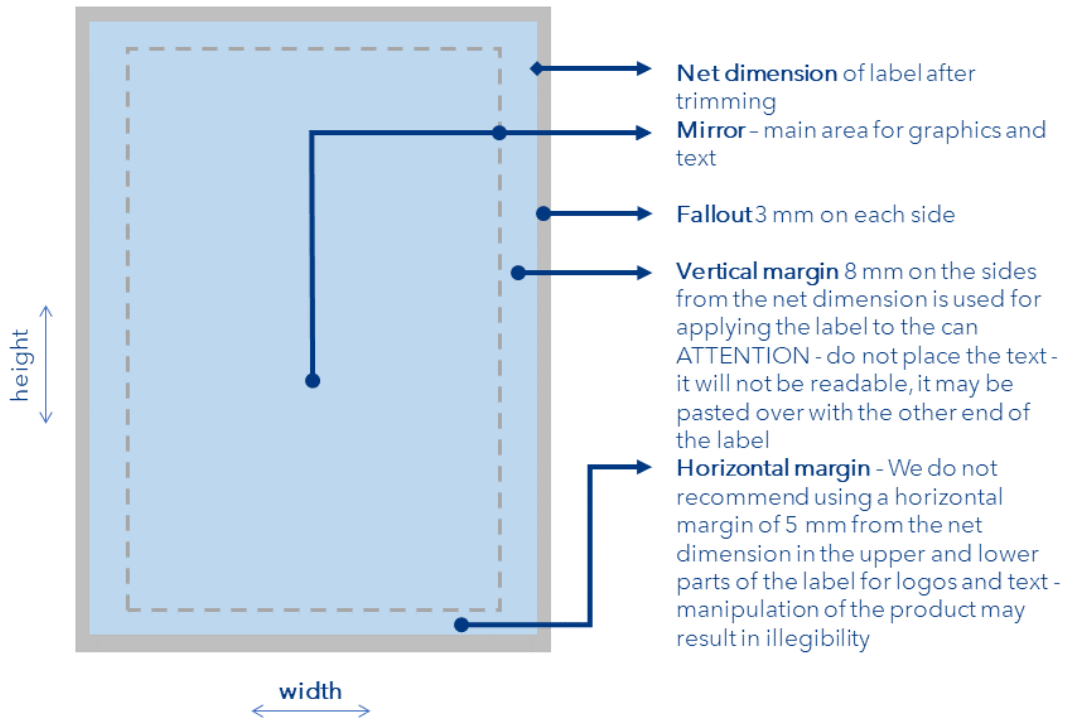

# STANDARD LABEL – PRINT ARTWORK

TYPE OF CAN	FULFILLMENT [ml]	NET DIMENSIONS OF LABEL W x H [mm]	MIRROR (area for graphics) W x H [mm]
65 x 300	850, 750	211 x 282	195 x 272
65 x 240	600	211 x 224	195 x 214
65 x 195	500, 440, 400	211 x 177	195 x 167
65 x 157	400, 300	211 x 138	195 x 128
57 x 207	400	185 x 187	169 x 177
57 x 164	300	185 x 144	169 x 134
53 x 202	300	170 x 177	154 x 167
52 x 195	300	170 x 177	154 x 167
52 x 132	200	170 x 113	154 x 103
52 x 105	150	170 x 87	154 x 77
50 x 125	150	160 x 89	144 x 79
45 x 105	100	137 x 67	121 x 57
35 x 98	60	115 x 77	99 x 67