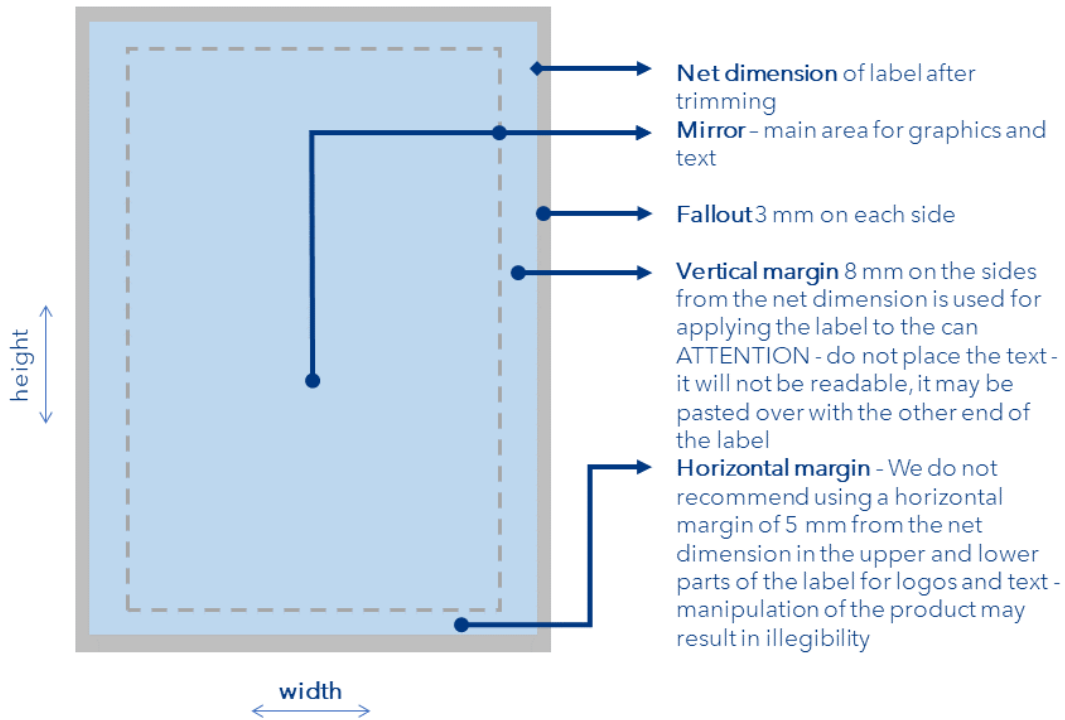

STANDARD LABEL – PRINT ARTWORK

TYPE OF CAN	FULFILLMENT [ml]	NET DIMENSIONS OF LABEL W x H [mm]	MIRROR (area for graphics) W x H [mm]
65 x 300	850, 750	211 x 282	195 x 272
65 x 240	600	211 x 220	195 x 210
65 x 195	500, 440, 400	211 x 177	195 x 167
65 x 157	400, 300	211 x 138	195 x 128
57 x 207	400	185 x 187	169 x 177
57 x 164	300	185 x 144	169 x 134
53 x 202	300	170 x 177	154 x 167
52 x 195	300	170 x 177	154 x 167
52 x 132	200	170 x 113	154 x 103
52 x 105	150	170 x 87	154 x 77
50 x 125	150	160 x 89	144 x 79
45 x 105	100	137 x 67	121 x 57
35 x 98	60	115 x 77	99 x 67